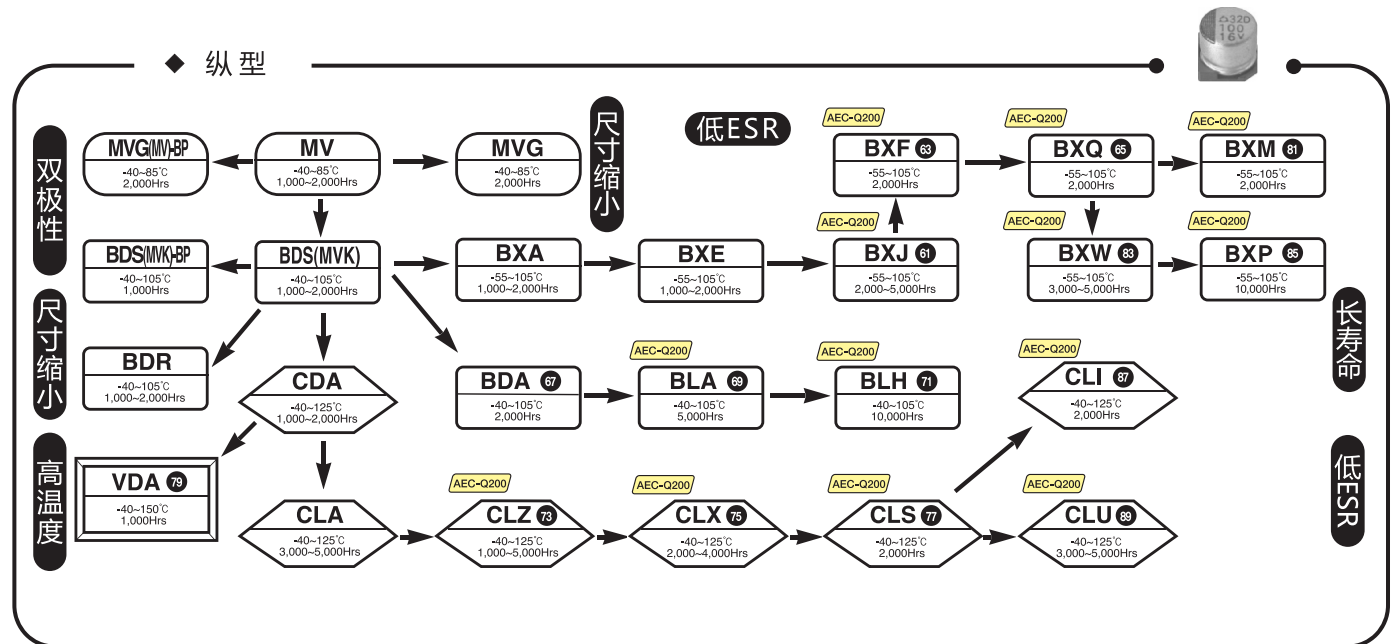

# 系列体系图

## ● 导电性高分子混合型铝电解电容器

## ● 贴片型

● 小型品

● 大型品