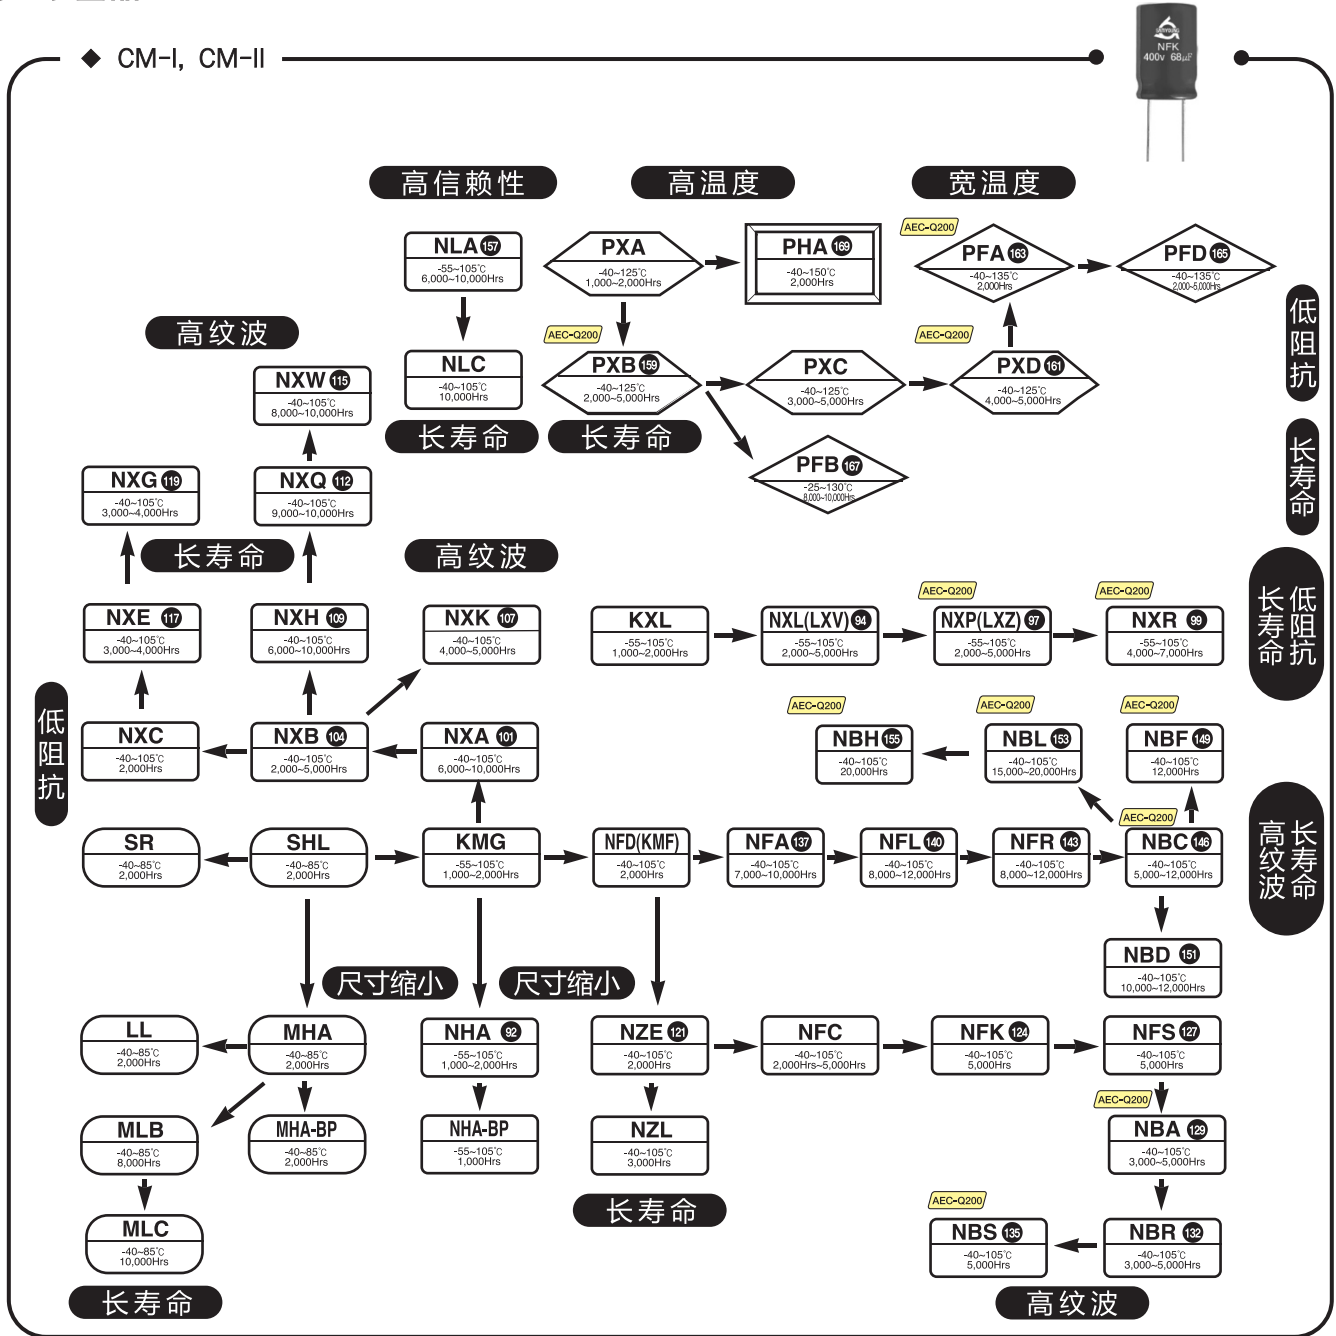

# 系列体系图

## ● 导电性高分子混合型铝电解电容器

## ● 贴片型

● 小型品

● 大型品