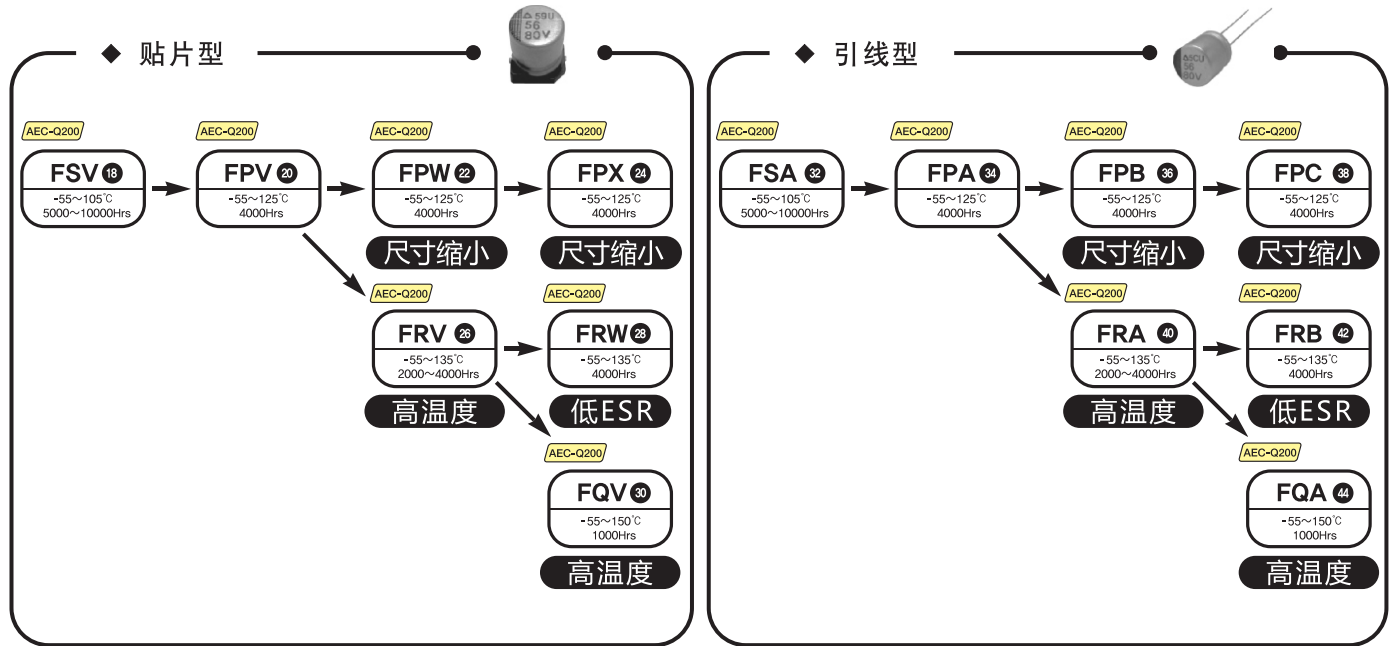

# 系列体系图

## ● 导电性高分子混合型铝电解电容器

## ● 贴片型

● 小型品

● 大型品